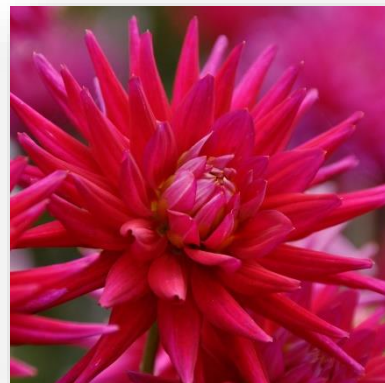

Dahlia kaktus
Purple Corona