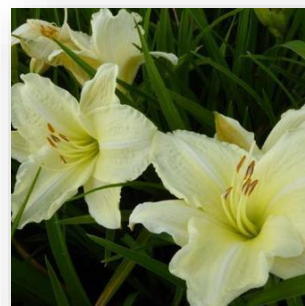

**Eucomis  
bicolor**

**Ornithogalum  
thyrsoides**

**Zantedeschia  
aethiopica**

# STAUDEN

(Lieferbar in Woche 10, 12 & 16)

Preise in Euro, frachtfrei ausschl. MwSt. Pro 1.000

Mindestmenge 25 Stück pro Sorte

		<b>HÖHE IN CM</b>	<b>BLÜTE- ZEIT</b>	<b>PRO M<sup>2</sup></b>	<b>GRÖÖZE</b>	<b>PREIS</b>	
<b>DELPHINIUM</b>							
Pacific Astolat	rosa	150	Jun-Sep	16	I		
Pacific Blue Bird	dunkelblau	150	Jun-Sep	16	I		
Pacific Galahad	weiß	150	Jun-Sep	16	I		
Pacific King Arthur	violett	150	Jun-Sep	16	I		
Pacific Summer Sky	hellblau	150	Jun-Sep	16	I		
<b>DICENTRA</b>							
Spectabilis	rosa	50	Apr-Jun	16	4/+		
Spectabilis Alba	weiß	50	Apr-Jun	16	4/+		
<b>ECHINACEA</b>							
purpurea 'Magnus'	purpurrot	70	Jul-Sep	25	I		
purpurea 'White Swan'	weiß	70	Jul-Sep	25	I		
<b>EUPATORIUM</b>							
mac. Purple Bush	lilarosa	80	Jun-Aug	16	I		
<b>GYPSOPHILA</b>							
paniculata	weiß	60	Juli-Aug	20	I		
paniculata Bristol Fairy	weiß kleinbl.	gefüllt	80	Jul-Aug	10	I	
paniculata Flamingo	rosa	80	Jul-Aug	10	I		
paniculata Perfecta	weiß großbl.	gefüllt	80	Jul-Aug	10	I	
<b>HELENIUM</b>							
Kanaria	gelb	90	Jun-Aug	16	I		
Moerheim Beauty	rot-gelb	90	Jun-Aug	16	I		
<b>HEMEROCALLIS</b>							
Autumn Red	rot	60	Jun-Sep	16	I		
Frans Hals	rot-gelb	70	Jun-Aug	16	I		
Golden Chimes	gelb	60	Jun-Aug	16	I		
Joan Senior	cremeweiß	60	Jun-Jul	16	I		
Pink Damask	rosa	60	Jun-Aug	16	I		
Red Rum	rot	60	Jun-Aug	16	I		
Sammy Russell	rotbraun	50	Jun-Aug	16	I		
Summer Wine	purpur	50	Jun-Aug	16	I		

*Echinacea  
Purpurea 'Magnus'*

*Hemerocallis  
Joan Senior*