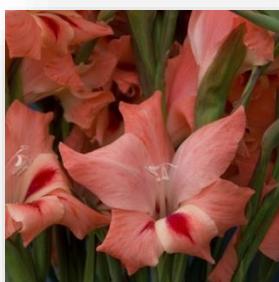

# GLADIOLEN KLEINBLUMIG

Preise in Euro, frachtfrei ausschl. MwSt. Pro 1.000

- 1) früh
- 2) mittel früh
- 3) spät

Mindestmenge  
250 Stück pro Sorte  
**10/+ 8/9**

2)	COLVILLI	'ALBUS'	weiß
3)	COLVILLI	'BRIDE'	weiß
1)	NANUS	'AMANDY MAHY'	rot
1)	NANUS	'CARINE'	creme, lila Fleck
1)	NANUS	'ELVIRA'	hell rosa, roter Fleck
1)	NANUS	'HALLEY'	creme, rote Streifen
2)	NANUS	'IMPRESSIVE'	hell rosa, rosa Fleck
1)	NANUS	'NATHALIE'	Rosa, rot-gelber Fleck
2)	NANUS	'NYMPH'	weiß, roter Fleck
2)	NANUS	'PRINS CLAUS'	weiß, dunkelrosa Fleck
	NANUS	MISCHUNG	Gemischte Farben
2)	PRIMULINUS	'ATOM'	rot, cremes Rändchen
1)	PRIMULINUS	'MIRELLA'	feuerrot
2)	RAMOSUS	'ROBINETTA'	dunkelrot
1)	TUBERGENII	'CHARM'	purpur
1)	TUBERGENII	'CHARMING BEAUTY'	rosa
1)	TUBERGENII	'CHARMING LADY'	lila

Gladiolus nanus  
'Amanda Mahy'

Gladiolus nanus  
'Halley'

Gladiolus Nanus  
'Impressive'

Gladiolus nanus  
'Nathalie'

Gladiolus ramosus  
'Robinetta'

Gladiolus tubergenii  
'Charming Lady'