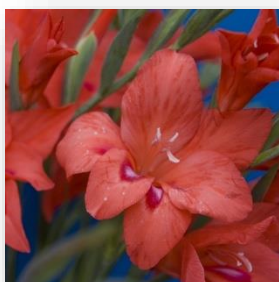

## FABLO MISCHUNG

Mischung mit mindestens 35  
verschiedenen **Schnittgladiolen**

Gladiolus  
Plum Tart

Gladiolus  
Rhapsody in Blue

Gladiolus  
Wine and Roses

# GLADIOLEN KLEINBLUMIG

Preise in Euro, frachtfrei ausschl. MwSt. Pro 1.000

- 1) früh
- 2) mittel früh
- 3) spät

Mindestmenge  
250 Stück pro Sorte  
**10/+ 8/9**

2)	COLVILLI	'ALBUS'	weiß
3)	COLVILLI	'BRIDE'	weiß
1)	NANUS	'AMANDY MAHY'	rot
1)	NANUS	'CARINE'	creme, lila Fleck
1)	NANUS	'ELVIRA'	hell rosa, roter Fleck
1)	NANUS	'HALLEY'	creme, rote Streifen
2)	NANUS	'IMPRESSIVE'	hell rosa, rosa Fleck
1)	NANUS	'NATHALIE'	Rosa, rot-gelber Fleck
2)	NANUS	'NYMPH'	weiß, roter Fleck
2)	NANUS	'PRINS CLAUS'	weiß, dunkelrosa Fleck
	NANUS	MISCHUNG	Gemischte Farben
2)	PRIMULINUS	'ATOM'	rot, cremes Rändchen
1)	PRIMULINUS	'MIRELLA'	feuerrot
2)	RAMOSUS	'ROBINETTA'	dunkelrot
1)	TUBERGENII	'CHARM'	purpur
1)	TUBERGENII	'CHARMING BEAUTY'	rosa
1)	TUBERGENII	'CHARMING LADY'	lila